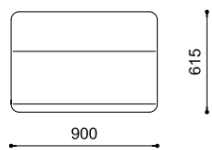

900

Produit : Collection d'assises sans dossier réalisées en tôle d'acier plié et cintré. Coloris au choix suivant le nuancier METALCO.

Designer : Alessandro Lenarda

Dimensions : 900

H.max : 435mm
L. : 900mm
l. : 615mm
Poids : 76kg

1800

H.max : 435mm
L. : 1800mm
l. : 615mm
Poids : 152kg

1800

Matériaux : Acier thermolaqué ou Corten

Fixation : A cheviller

Autres assises de la collection VOLO

900

1800