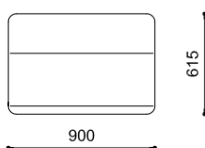

900

Produit : Collection d'assises sans dossier réalisées en tôle d'acier plié et cintré. Coloris au choix suivant le nuancier METALCO.

Designer : Alessandro Lenarda

Dimensions : 900

H.max : 435mm
L. : 900mm
l. : 615mm
Poids : 76kg

1800

H.max : 435mm
L. : 1800mm
l. : 615mm
Poids : 152kg

1800

Matériaux : Acier thermolaqué ou Corten

Fixation : A cheviller

Autres assises de la collection VOLO

900

1800