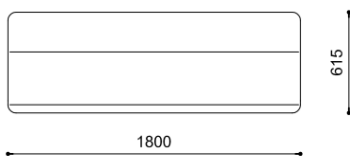

900

Produit : Collection d'assises sans dossier réalisées en tôle d'acier plié et cintré. Coloris au choix suivant le nuancier METALCO.

Designer : Alessandro Lenarda

Dimensions : 900

H.max : 435mm
L. : 900mm
l. : 615mm
Poids : 76kg

1800

H.max : 435mm
L. : 1800mm
l. : 615mm
Poids : 152kg

1800

Matériaux : Acier thermolaqué ou Corten

Fixation : A cheviller

Autres assises de la collection VOLO

900

1800