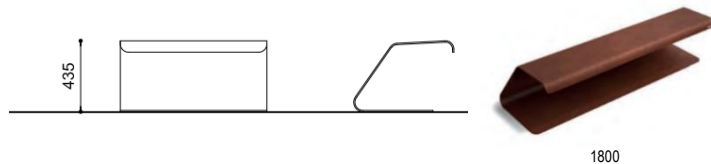

900

Produit : Collection d'assises sans dossier réalisées en tôle d'acier plié et cintré. Coloris au choix suivant le nuancier METALCO.

Designer : Alessandro Lenarda

Dimensions : 900

H.max : 435mm
L. : 900mm
l. : 615mm
Poids : 76kg

1800

H.max : 435mm
L. : 1800mm
l. : 615mm
Poids : 152kg

1800

Matériaux : Acier thermolaqué ou Corten

Fixation : A cheviller

Autres assises de la collection VOLO

900

1800

900 S

1800 S

Evolution 1

Evolution 2